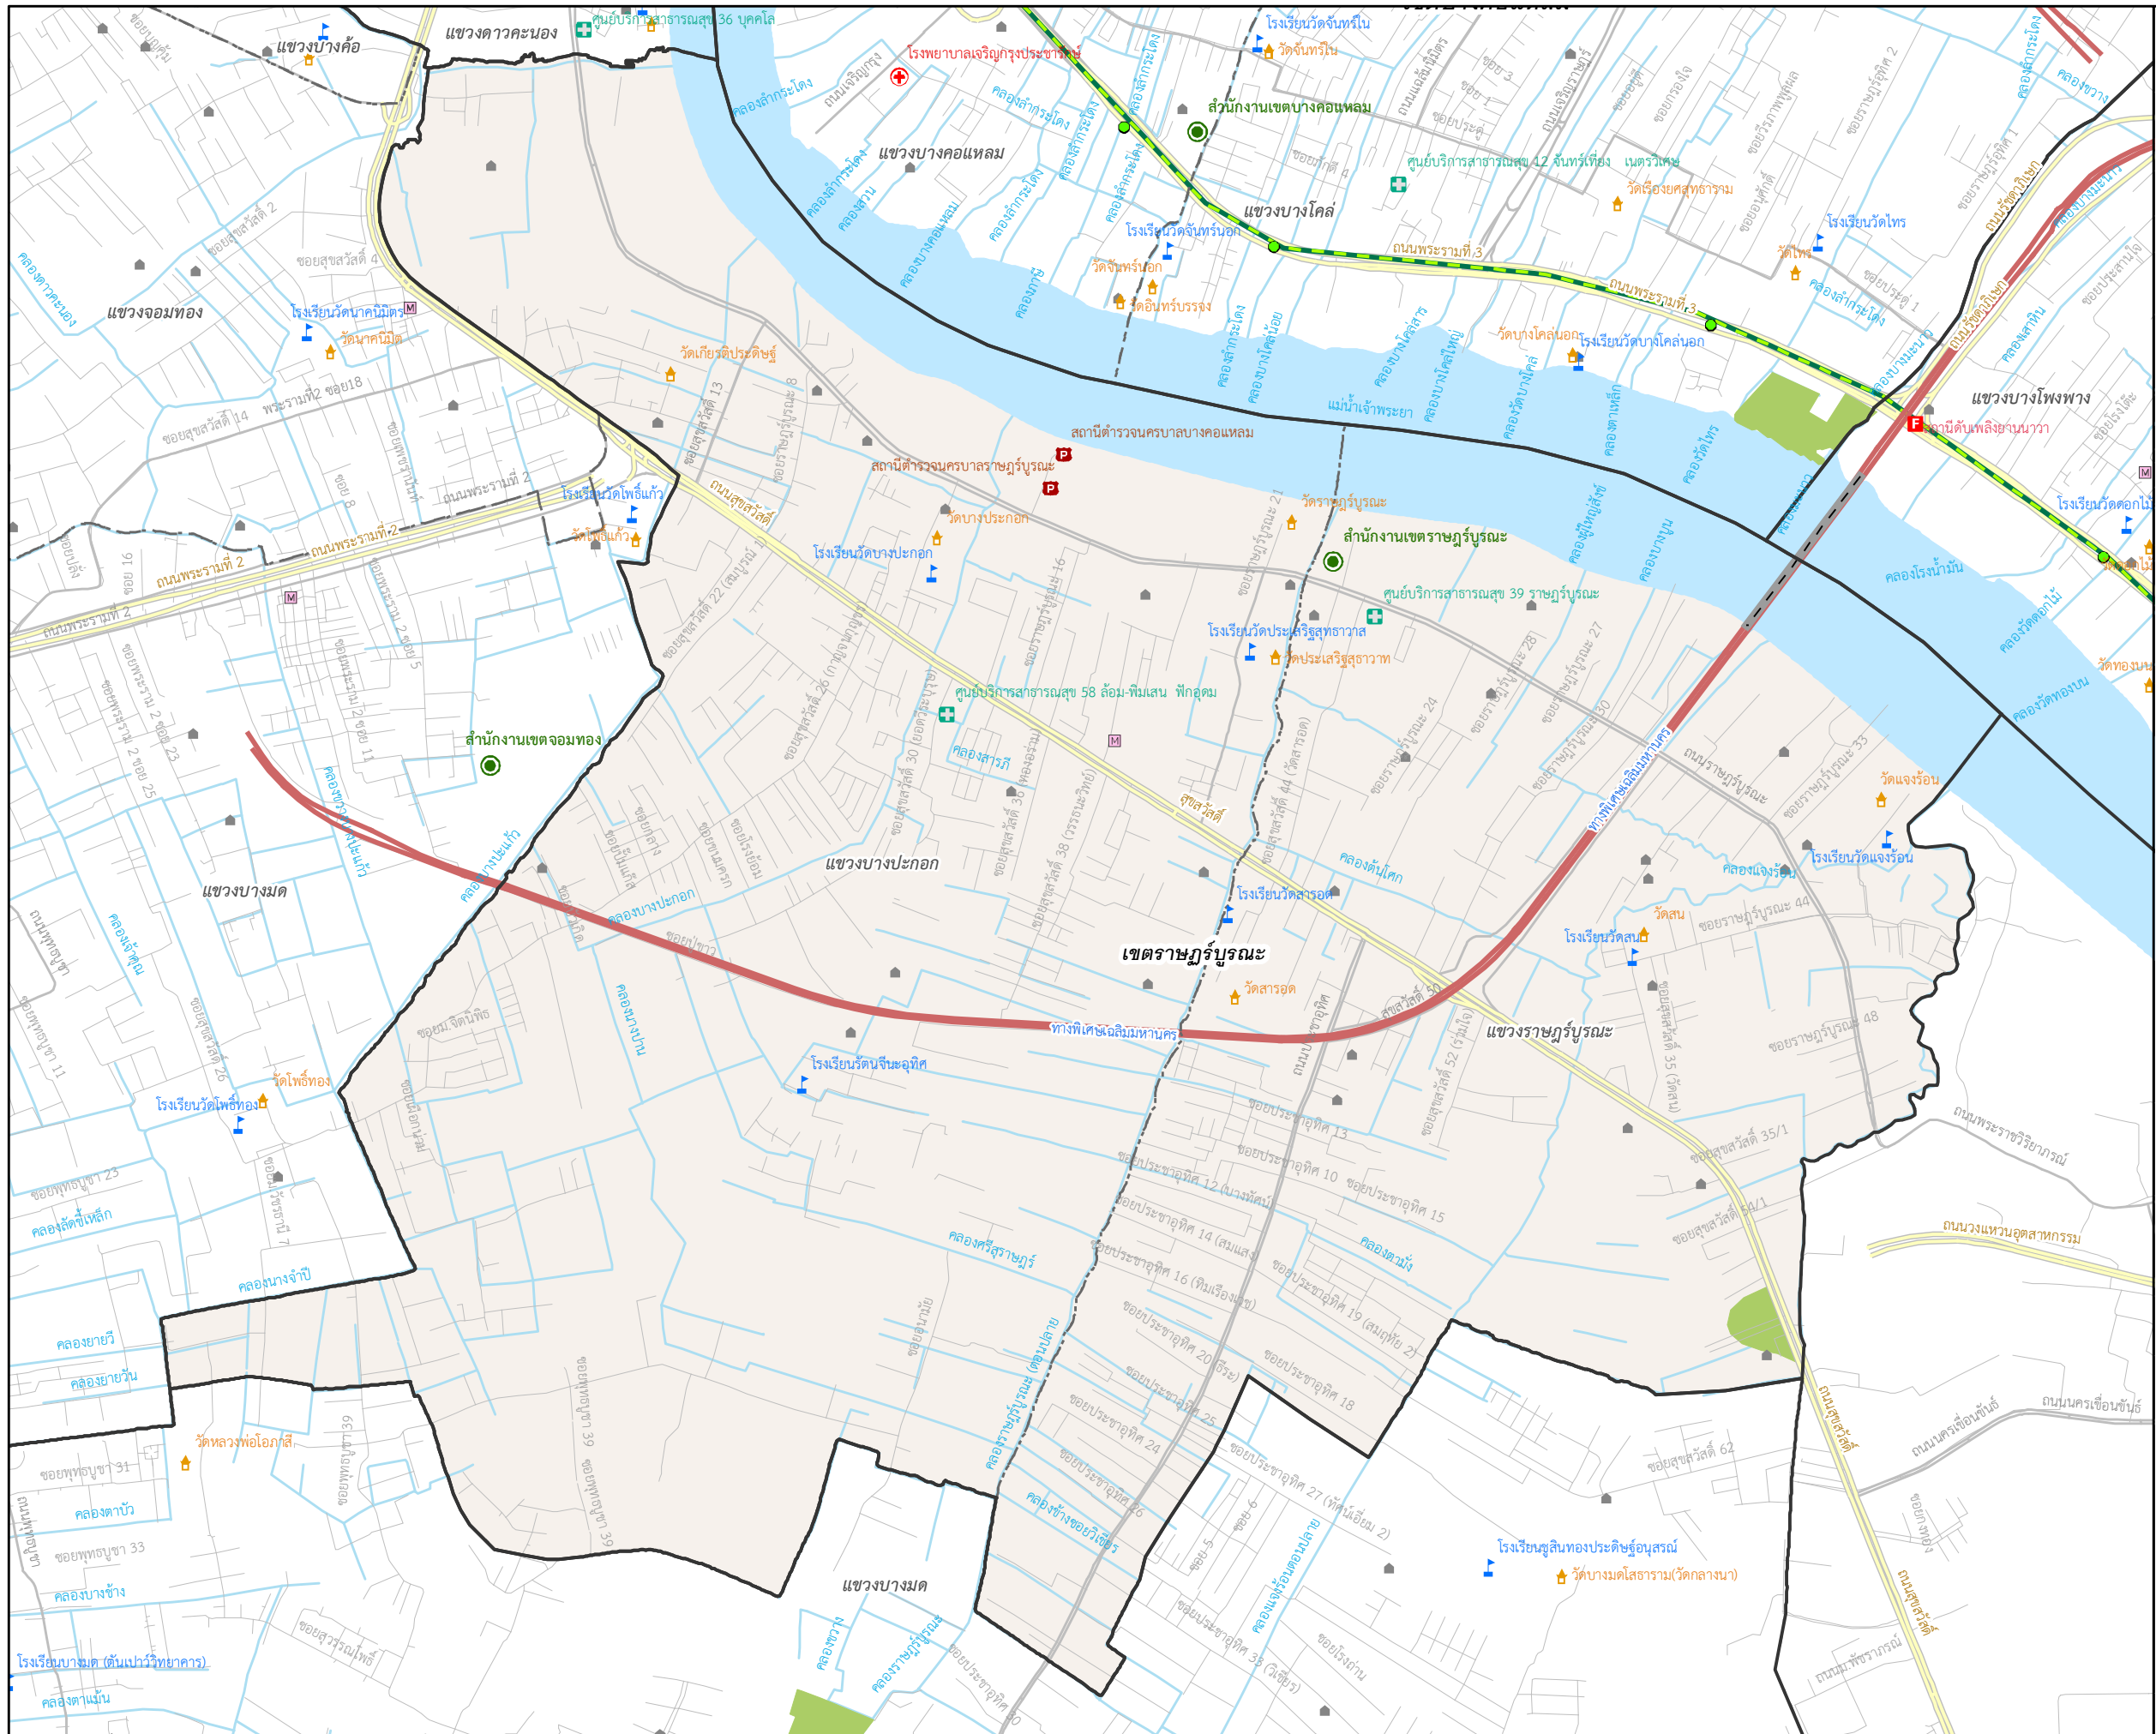

# กรุงเทพมหานคร เขตราชบุรีบูรณะ

### สัญลักษณ์

- ศาลาว่าการกรุงเทพมหานคร
- สำนักงานเขต
- โรงพยาบาลสังกัดกรุงเทพมหานคร
- ศูนย์บริการสาธารณสุข
- โรงเรียนสังกัดกรุงเทพมหานคร
- สถานีตำรวจ
- สถานีดับเพลิง
- วัด
- สถานที่ราชการ
- ชุมชน
- ตลาด
- สนามบิน
- ท่าเรือ
- สถานีรถโดยสารด่วนพิเศษ
- สถานีรถไฟฟ้า
- สถานีรถไฟ
- เส้นแบ่งเขตปกครอง
- เส้นแบ่งแขวงปกครอง
- สะพาน
- ทางด่วน
- ทางรถโดยสารด่วนพิเศษ
- ทางรถไฟผ่านมหานคร
- ทางรถไฟฟ้ามหานคร
- ทางรถไฟฟ้ามหานครสายสีแดง
- ทางรถไฟฟ้ามหานครสายสีส้ม
- ทางรถไฟ
- ถนนสายหลัก
- ถนนสายรอง
- แม่น้ำ คลอง ทางน้ำ
- แม่น้ำเจ้าพระยา
- สนามกีฬา สวนสาธารณะ